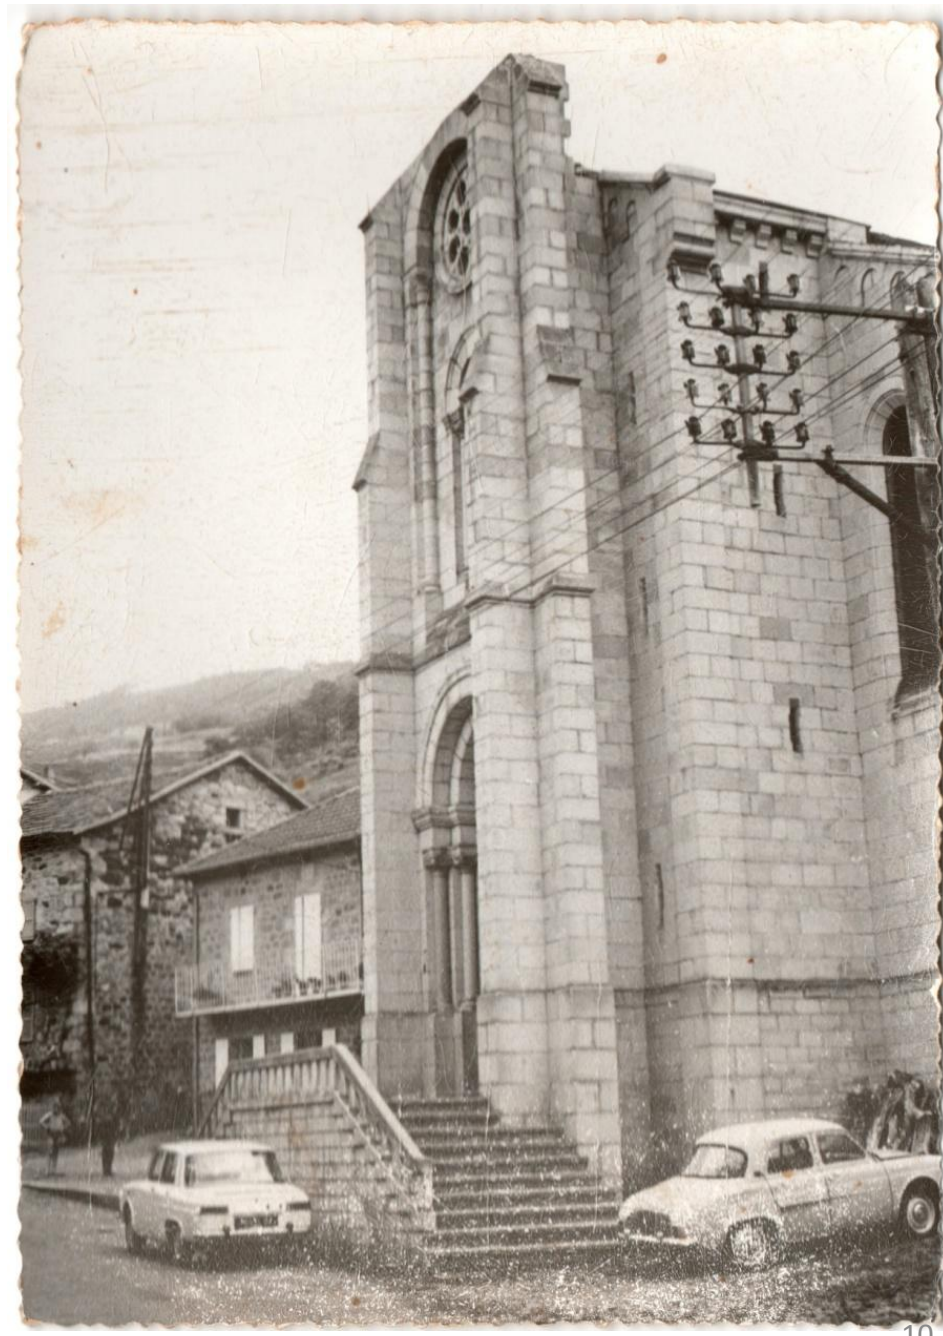

Lachapelle sous Chanéac (Ardèche)

Cartes postales historiques

Années 1970 (?)

Francis Ribeyre - 4 avril 2021

Site : vitraux-rf.com

Mail : bureau-rib@laposte.net

LACHAPELLE-SUR-CHANEAC (Ardèche) — Vue du quartier des Michels

LACHAPELLE-SUR-CHANEAC (Ardèche) — Vue générale

La Chapelle s. Charvèat (Ardèche)
vue générale 1903

La Chapelle - Chanéac, Ardèche : Vue Générale

Amis

La Chapelle-s-Chanéac (Ardèche)
vue générale *1903*

LACHAPPELLE-SUR-CHANEAC (Ardèche) — Vue de la Vierge