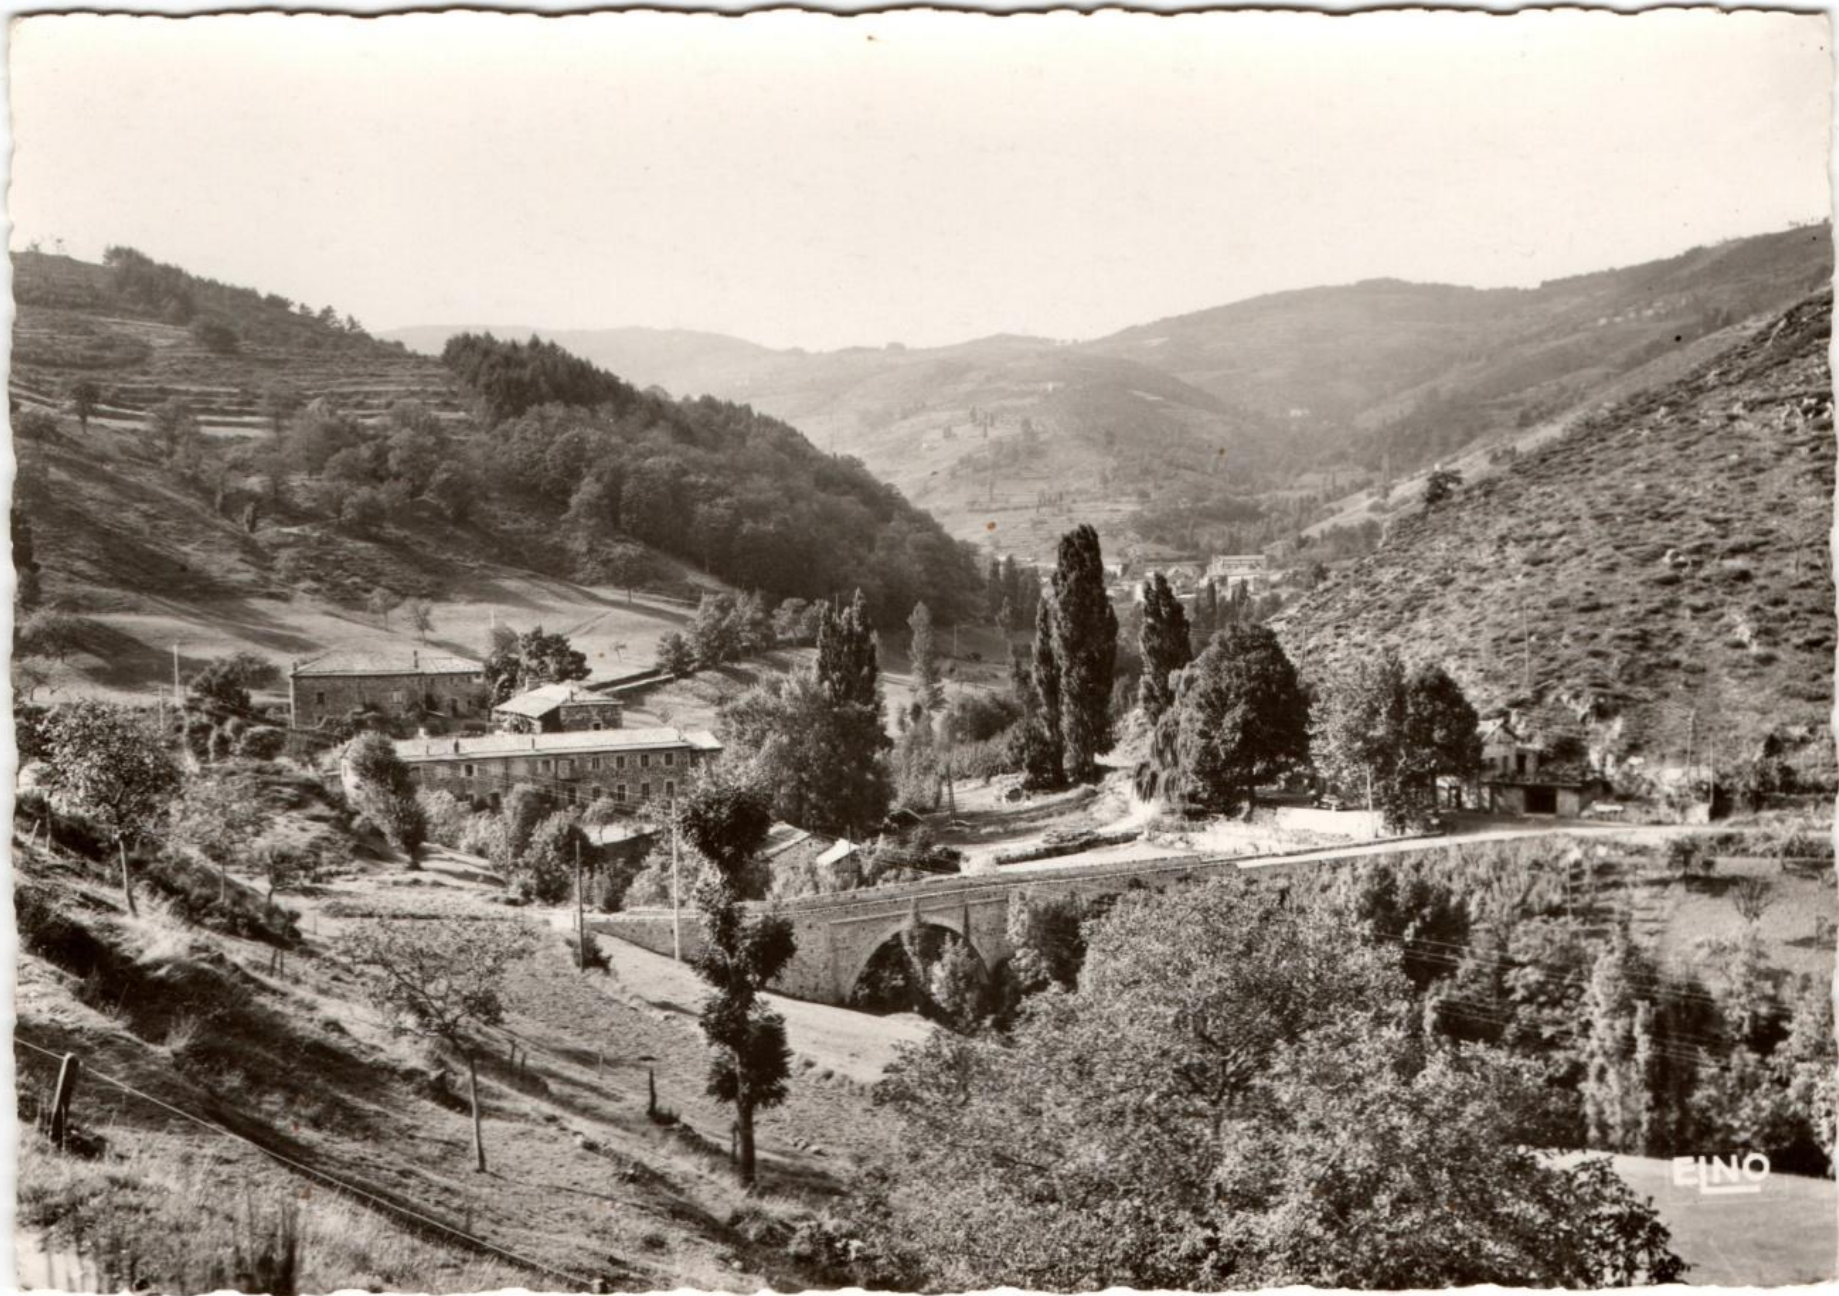

La Chapelle - Chaneac (Ardèche) rue Centrale 1904

10773. LA CHAPELLE-sous-CHANÉAC (Ardèche), alt, 600 m. — Jeu de boules

Baignade sur la Solieuse
La Chapelle-s-Chanéac - 07

EINO