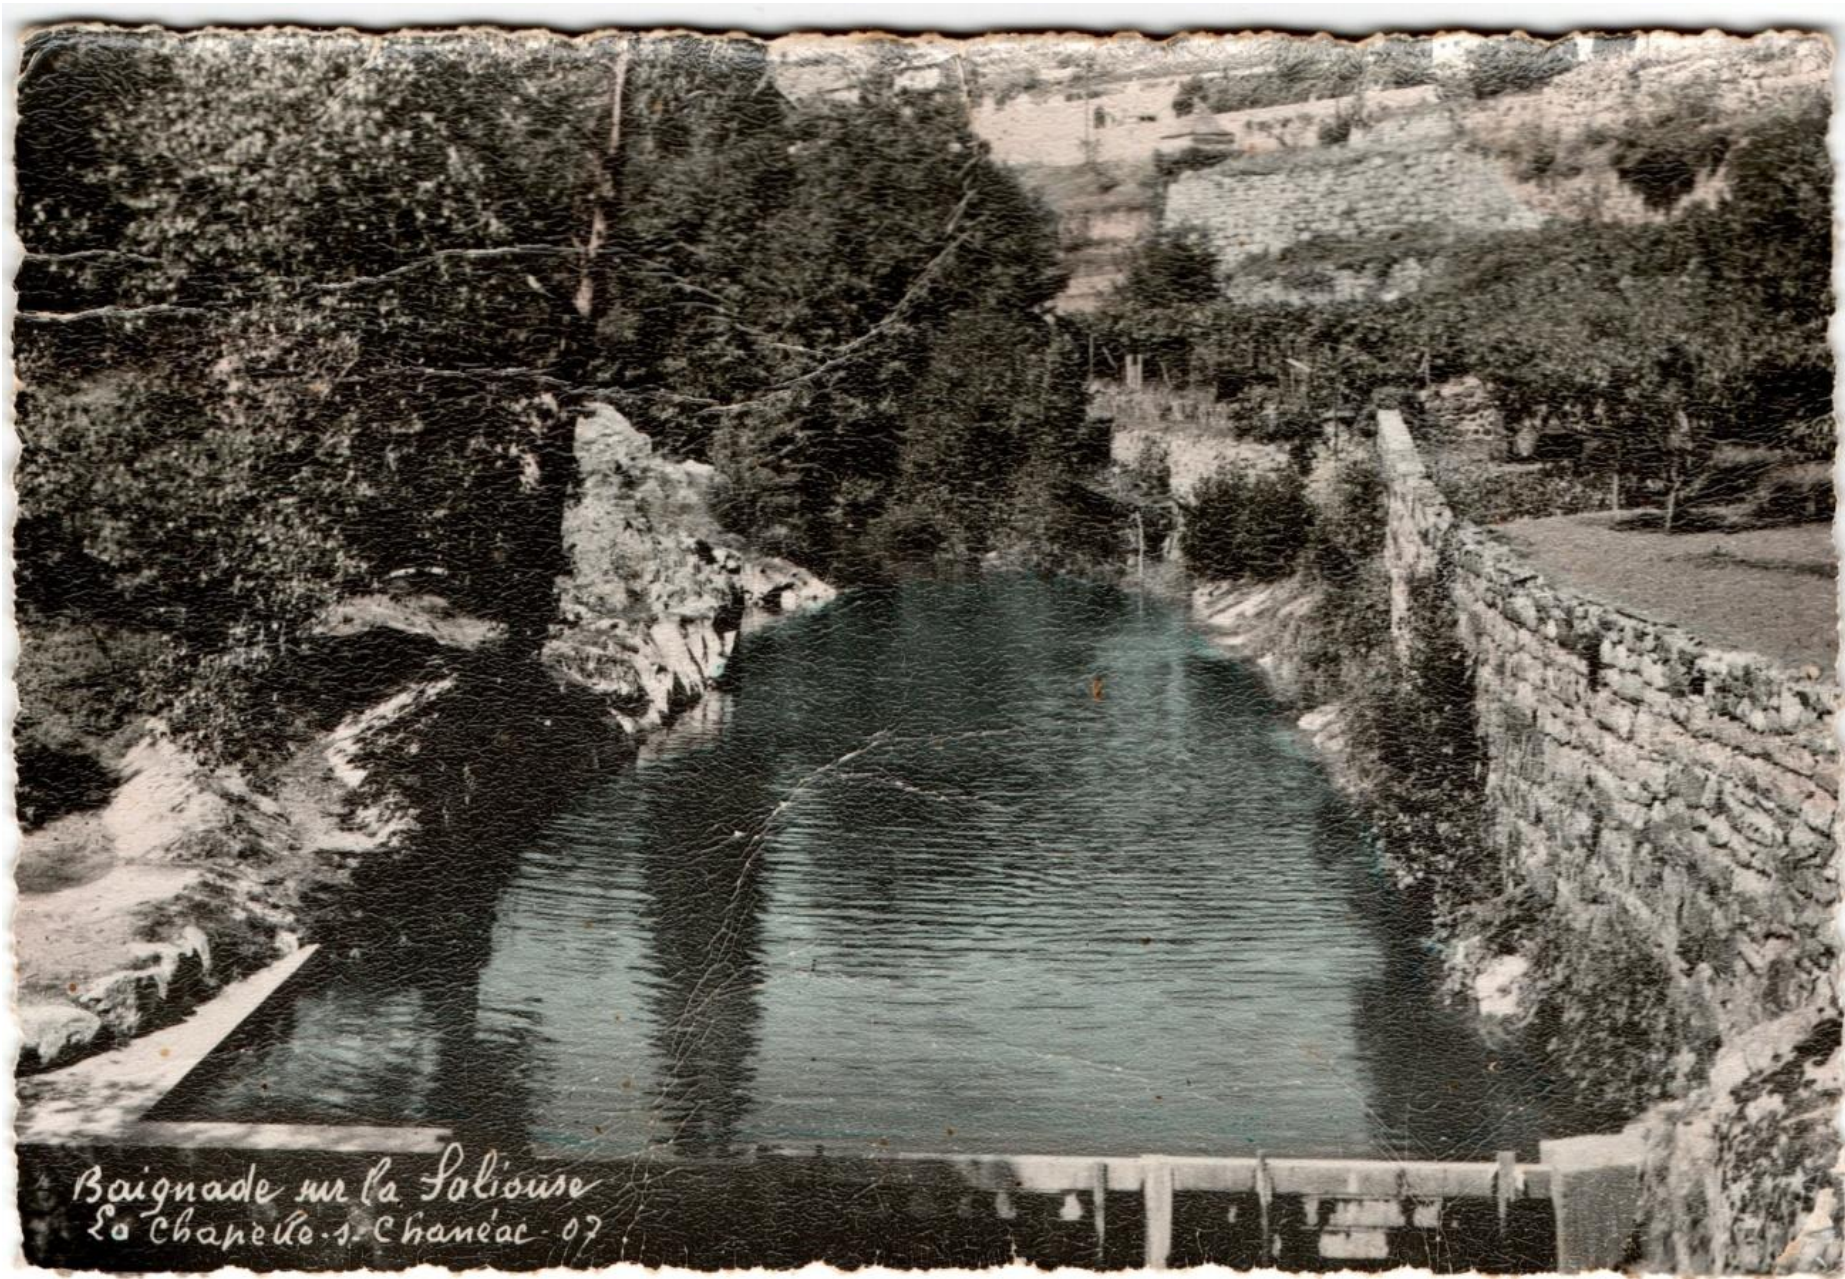

La Chapelle - Chaneac (Ardèche) rue Centrale 1904

10773. LA CHAPELLE-sous-CHANÉAC (Ardèche), alt, 600 m. — Jeu de boules

Baignade sur la Solieuse
La Chapelle-s-Chanéac - 07

EINO